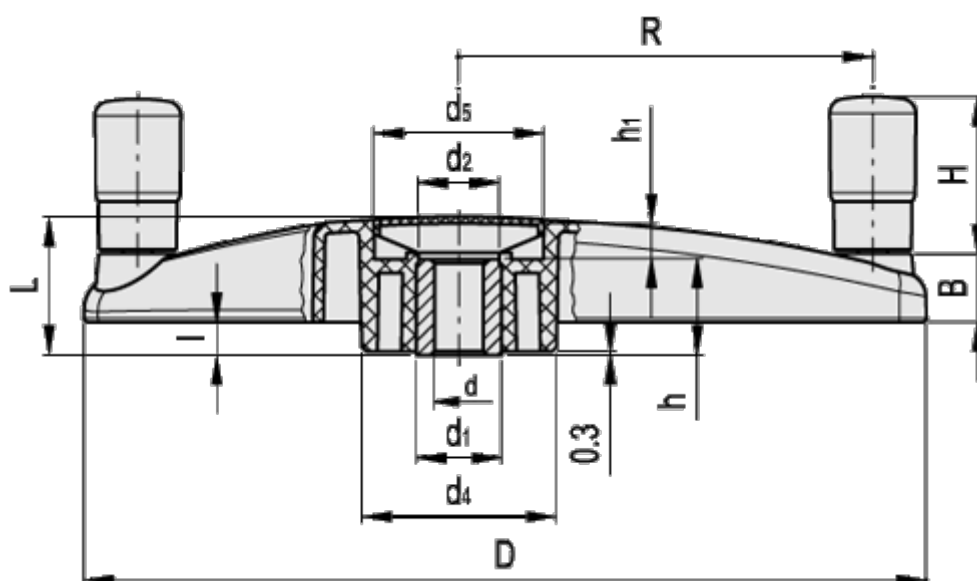

Varenummer: 23102077312
Beskrivelse: E+G Håndhjul
ETK.400+I A-20-C2

Mål

B	= 28	h	= 38
d	= 400	h1	= 14
d1	= 35	l	= 12
d2	= 33	L	= 54
d4	= 80	R	= 178
d5	= 70		
d h7	= 20		
H	= 65		